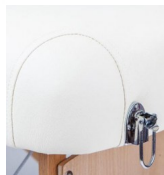

## 2 ZÓNÁS FAVÁZAS TERHES MASSZÁZSÁGY 195x70CM TÜRKIZ ZÖLD

2 zónás favázás terhes masszázsságy 195x70cm (türkiz zöld)

Profi összecukható terhes masszázsságy - a masszörök, rehabilitációs segítők, kozmetikusok, gyógytornászok számára ajánlva. A kárpitozás

## 2 zónás favázás terhes masszázsszék 195x70cm (türkiz zöld)

---

nagyon minőségi és puha – ún. soft touch bőrrel készült, amely 7 cm vastagságú sűrű habzivaccsal van kibélelve, amely különleges kényelmet biztosít. A has és a mellék számára nyílással ellátott fekvőágyon a terhes anyukákat is lehet masszírozni. A fekvőágy kemény bükkfából van legyártva. Nagyon praktikus és könnyen tárolható, a vezetékek rendszereinek köszönhetően 30 másodperc alatt összerakható és szétszedhető.

### Leírás

Masszázsszék főbb jellemzői:

- 2 zónás favázás, összecukható és hordozható terhes masszázsszék kismamák részére, 7cm párnázással
- elliptikus lyuk a has részére
- Állítható párnázott fejtámasz
- Több állítható magassági lehetőség: 65,5-88 cm
- Nagy erősségű fémhuzal a stabilitásért
- Soft-touch bőr felület, mely ellenáll a víznek és olajnak
- 4 gumi aljzatú láb
- 2 erős fogantyú az asztal kibontásához és összecukásához

Csomag tartalma:

- 2 db nyílás a mellék részére
- 1 db elliptikus nyílás a has részére
- 2 db kárpitozott sapka az mell nyílásokhoz
- vállra akasztható fehér színű hordozótáska egy zseffel
- csuklós fejtámasztartó
- kárpitozott csuklós fejtámasz