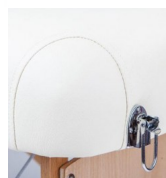

2 ZÓNÁS FAVÁZÁS TERHES MASSZÁZSSZÉK 195x70CM BEIGE

2 zónás favázás terhes masszázsszék 195x70cm (beige)

Profi összecukható terhes masszázsszék - a masszázsrők, rehabilitációs segítők, kozmetikusok, gyógytornászok számára ajánlva. A kárpitozás

2 zónás favázás terhes masszázsszék 195x70cm (beige)

nagyon minőségi és puha – ún. soft touch bőrrel készült, amely 7 cm vastagságú sűrű habszivaccsal van kibélelve, amely különleges kényelmet biztosít. A has és a mellék számára nyílással ellátott fekvőágyon a terhes anyukákat is lehet masszírozni. A fekvőágy kemény bükkfából van legyártva. Nagyon praktikus és könnyen tárolható, a vezetékek rendszereinek köszönhetően 30 másodperc alatt összerakható és szétszedhető.

Értékelés: Még nincs értékelés

[Tegye fel kérdését a termékhez!](#)

Gyártó: [LIPT](#)

Leírás

Masszázsszék főbb jellemzői:

- 2 zónás favázás, összecukható és hordozható terhes masszázsszék kismamák részére, 7cm párnázással
- elliptikus lyuk a has részére
- Állítható párnázott fejtámasz
- Több állítható magassági lehetőség: 65,5-88 cm
- Nagy erősségű fémhuzal a stabilitásért
- Soft-touch bőr felület, mely ellenáll a víznek és olajnak
- 4 gumi aljzatú láb
- 2 erősségű fogantyú az asztal kibontásához és összecukolásához

Csomag tartalma:

- 2 db nyílás a mellék részére
- 1 db elliptikus nyílás a has részére
- 2 db kárpitozott sapka az mell nyílásokhoz
- vállra akasztható fehér színű hordozótáska egy zseffel
- csuklós fejtámasztartó
- kárpitozott csuklós fejtámasz