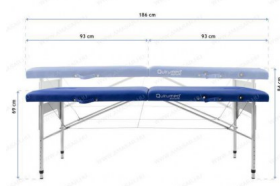

## 2 ZÓNÁS ALUVÁZÁS MASSZÁZSÁGY 186X66CM LILA

2 zónás aluvázás masszázsságy 186x66 cm (lila)

Közkedvelt méret? 2 zónás aluvázás masszázsságy termékünk, melyhez ajándék fekete szín?, vállra akasztható "L"-es méret? hordtáskát adunk és ingyenes kiszállítjuk Magyarország területén. A könnyen összecukható és hordozható masszázsságy teljes felszereléssel is ~14,4 kg. Erre a masszázsságyra tudunk egészségpénztári számlát kiállítani. Ez a termék kiválóan alkalmas kozmetikai kezel?- vagy tetováló ágynak.

### Masszázsszék általános jellemzői:

- 2 zónás aluvázás, összecusukható és hordozható masszázsszék
- több magassági lehetőség: 69-84 cm
- nagy erősségű fémhuzal a stabilitásért
- Eco-bőr felület: ellenáll a víznek és olajnak
- 4 gumi aljzatú láb
- 2 erősségű fogantyú az asztal kibontásához és összecusukásához

### Méretek:

- Hossz : 186 cm
- Fejtámasz hossza : kb. 28 cm
- Teljes hossz fejtámaszsal : kb. 214 cm
- Szélesség : 66 cm
- Kartámasz szélessége: 12cm
- Szélesség kartámaszsal: 90cm
- Állítható magasság : 69-84 cm
- Vastagság : 8 cm

### Ágy súlya és teherbírása:

- Teljes felszereléssel: 14.4 Kg
- Felszerelés nélkül : 12.0 Kg
- Statikus munkavégzés : 140 kg