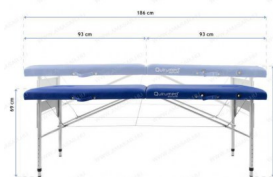

## 2 ZÓNÁS ALUVÁZÁS MASSZÁZSÁGY 186X66CM FEKETE

2 zónás aluvázás masszázsságy 186x66 cm (fekete)

Közkedvelt méret? 2 zónás aluvázás masszázsságy termékünk, melyhez ajándék fekete szín?, vállra akasztható "L"-es méret? hordtáskát adunk és ingyenes kiszállítjuk Magyarország területén. A könnyen összecsukható és hordozható masszázsságy teljes felszereléssel is ~14,4 kg. Erre a masszázsságyra tudunk egészségpénztári számlát kiállítani. Ez a termék kiválóan alkalmas kozmetikai kezel?- vagy tetováló ágynak.

## 2 zónás aluvázás masszázsszék 186x66cm (fekete)

---

Gyártó [QUIRUMED](#)

#### Masszázsszék általános jellemzői:

- 2 zónás aluvázás, összecusukható és hordozható masszázsszék
- több magassági lehetőség: 69-84 cm
- nagy erősségű fémhuzal a stabilitásért
- Eco-bőr felület: ellenáll a víznek és olajnak
- 4 gumi aljzatú láb
- 2 erősségű fogantyú az asztal kibontásához és összecusukásához

#### Méretek:

- Hossz : 186 cm
- Fejtámasz hossza : kb. 28 cm
- Teljes hossz fejtámaszsal : kb. 214 cm
- Szélesség : 66 cm
- Kartámasz szélessége: 12cm
- Szélesség kartámaszsal: 90cm
- Állítható magasság : 69-84 cm
- Vastagság : 8 cm